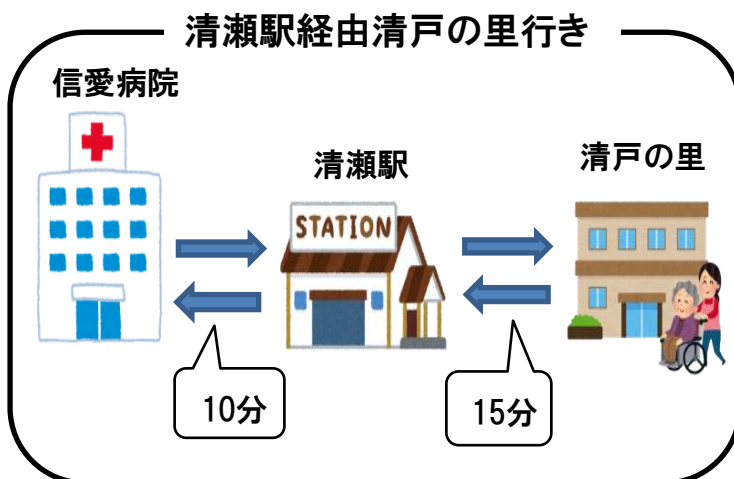

2021年 7月 26日 改定

しんあい無料バス運行表 (清瀬駅・JR新秋津駅・清戸の里)

	信愛病院 行			信愛病院 発	
	清戸の里 発	清瀬駅 発	新秋津駅 発	清瀬駅 行	新秋津駅 行
8時	50分		17分	清戸 27分	
9時		00分・50分	30分	40分	20分
10時		40分		30分・清戸 55分	
11時	20分	30分			55分
12時	40分	50分	05分	清戸 15分	
13時					
14時		40分		30分	
15時	30分	40分		清戸 10分	
16時		20分		10分	
17時					30分
	乗り場	清瀬駅北口②番乗り場 新秋津駅ロータリー		乗り場 信愛病院正面玄関	

運行日：信愛病院外来診療日
 運休日：日曜・祝日・祭日
 年末年始・11月8日
料金無料

携帯サイトからも時刻表が確認できます。